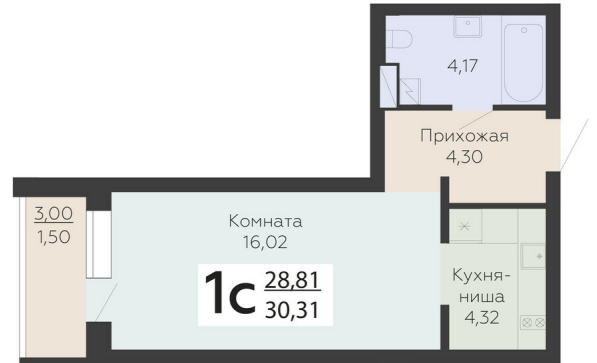

ЖИЛОЙ КОМПЛЕКС

НИКИТИНСКИЕ САДЫ

Подъезд 3

1-комнатная  
(студия)

<https://rzv.ru/choice-flat/flat-6892971/>

г. Воронеж, г. Воронеж, ул. Покровская, 19

№ квартиры: 577

Этаж: 2

Площадь: 30.31 кв. м.

**Стоимость м2: 112 000**

**Стоимость: 3 394 720**

Действительно на: 23.02.2025

### Расположение на этаже