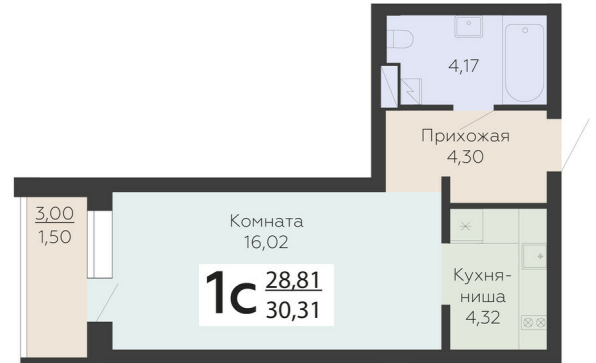

ЖИЛОЙ КОМПЛЕКС

НИКИТИНСКИЕ САДЫ

Подъезд 3

1-комнатная
(студия)

<https://rzv.ru/choice-flat/flat-6892974/>

г. Воронеж, г. Воронеж, ул. Покровская, 19

№ квартиры: 731

Этаж: 13

Площадь: 30.31 кв. м.

Стоимость м2: 112 000

Стоимость: 3 394 720

Действительно на: 23.02.2025

Расположение на этаже

Расположение на генплане

развитие

RZV.RU