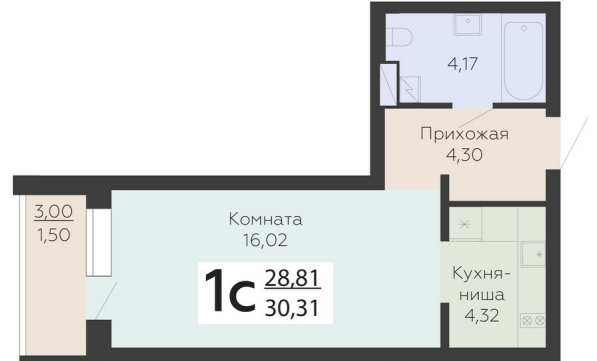

ЖИЛОЙ КОМПЛЕКС

НИКИТИНСКИЕ САДЫ

Подъезд 3

1-комнатная
(студия)

<https://rzv.ru/choice-flat/flat-6892975/>

г. Воронеж, г. Воронеж, ул. Покровская, 19

№ квартиры: 717

Этаж: 12

Площадь: 30.31 кв. м.

Стоимость м2: 112 000

Стоимость: 3 394 720

Действительно на: 23.02.2025

Расположение на этаже

Расположение на генплане

развитие

RZV.RU