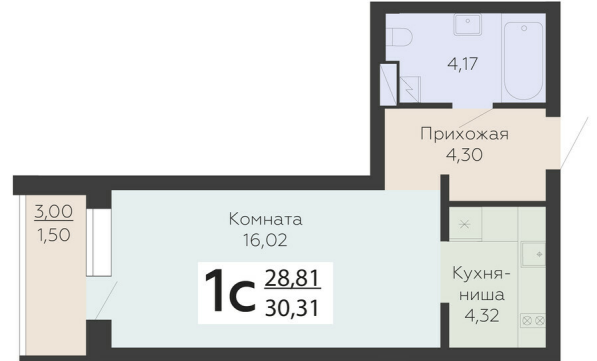

ЖИЛОЙ КОМПЛЕКС

НИКИТИНСКИЕ САДЫ

Подъезд 3

1-комнатная  
(студия)

<https://rzv.ru/choice-flat/flat-6892976/>

г. Воронеж, г. Воронеж, ул. Покровская, 19

№ квартиры: 745

Этаж: 14

Площадь: 30.31 кв. м.

**Стоимость м2: 112 000**

**Стоимость: 3 394 720**

Действительно на: 23.02.2025

### Расположение на этаже