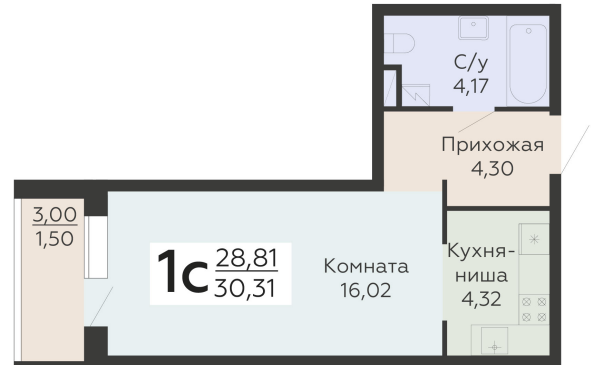

ЖИЛОЙ КОМПЛЕКС

НИКИТИНСКИЕ САДЫ

Подъезд 3

1-комнатная  
(студия)

<https://rzv.ru/choice-flat/flat-6892976/>

г. Воронеж, г. Воронеж, ул. Покровская, 19

№ квартиры: 745

Этаж: 14

Площадь: 30.31 кв. м.

**Стоимость м2: 112 000**

**Стоимость: 3 394 720**

Действительно на: 28.04.2025

### Расположение на этаже