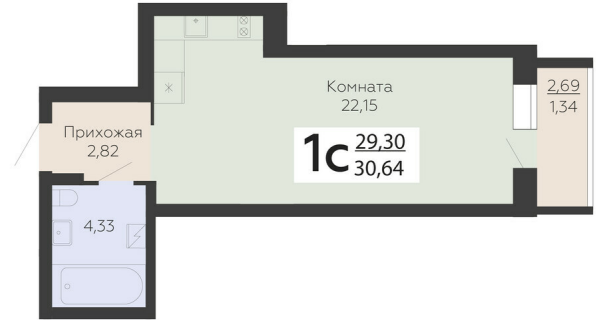

ЖИЛОЙ КОМПЛЕКС

НИКИТИНСКИЕ САДЫ

Подъезд 3

1-комнатная
(студия)

<https://rzv.ru/choice-flat/flat-6892979/>

г. Воронеж, г. Воронеж, ул. Покровская, 19

№ квартиры: 627

Этаж: 6

Площадь: 30.64 кв. м.

Стоимость м2: 112 000

Стоимость: 3 431 680

Действительно на: 23.02.2025

Расположение на этаже

Расположение на генплане

развитие

RZV.RU