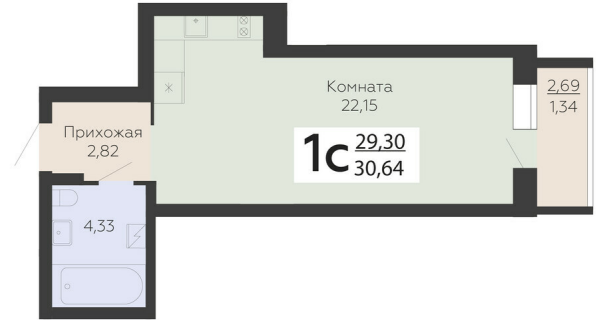

ЖИЛОЙ КОМПЛЕКС

НИКИТИНСКИЕ САДЫ

Подъезд 3

1-комнатная
(студия)

<https://rzv.ru/choice-flat/flat-6892980/>

г. Воронеж, г. Воронеж, ул. Покровская, 19

№ квартиры: 725

Этаж: 13

Площадь: 30.64 кв. м.

Стоимость м2: 112 000

Стоимость: 3 431 680

Действительно на: 23.02.2025

Расположение на этаже

Расположение на генплане

развитие

RZV.RU