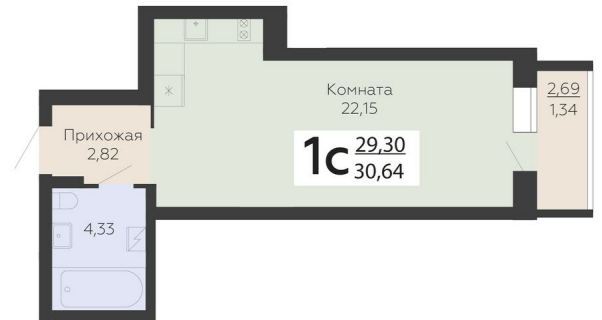

ЖИЛОЙ КОМПЛЕКС

НИКИТИНСКИЕ САДЫ

Подъезд 3

1-комнатная
(студия)

<https://rzv.ru/choice-flat/flat-6892981/>

г. Воронеж, г. Воронеж, ул. Покровская, 19

№ квартиры: 739

Этаж: 14

Площадь: 30.64 кв. м.

Стоимость м2: 112 000

Стоимость: 3 431 680

Действительно на: 23.02.2025

Расположение на этаже

Расположение на генплане

развитие

RZV.RU