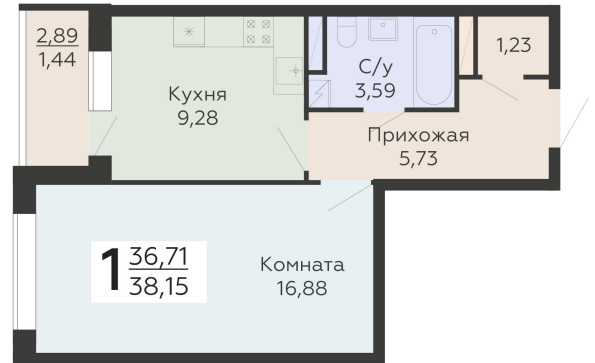

ЖИЛОЙ КОМПЛЕКС

НИКИТИНСКИЕ САДЫ

Подъезд 3

1-комнатная
квартира

<https://rzv.ru/choice-flat/flat-6892985/>

г. Воронеж, Воронеж, ул. Покровская, 19

№ квартиры: 620

Этаж: 5

Площадь: 38.15 кв. м.

Стоимость м2: 132 700

Стоимость: 5 062 505

Действительно на: 27.06.2026

Расположение на этаже

Расположение на генплане

развитие

RZV.RU