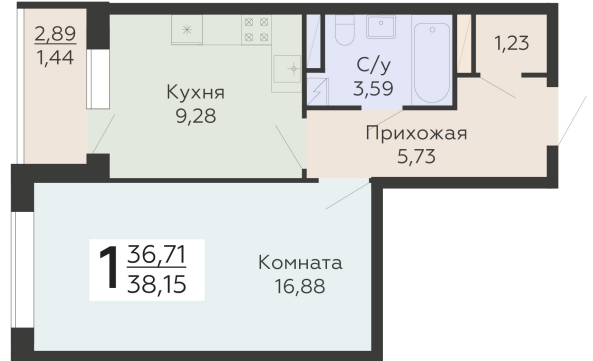

ЖИЛОЙ КОМПЛЕКС

НИКИТИНСКИЕ САДЫ

Подъезд 3

1-комнатная
квартира

<https://rzv.ru/choice-flat/flat-6892985/>

г. Воронеж, Воронеж, ул. Покровская, 19

№ квартиры: 620

Этаж: 5

Площадь: 38.15 кв. м.

Стоимость м2: 118 950

Стоимость: 4 537 943

Действительно на: 12.04.2026

Расположение на этаже

Расположение на генплане

развитие

RZV.RU