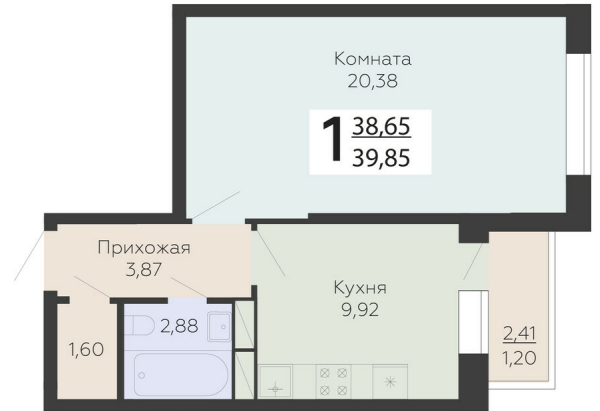

ЖИЛОЙ КОМПЛЕКС

НИКИТИНСКИЕ САДЫ

Подъезд 3

1-комнатная
квартира

<https://rzv.ru/choice-flat/flat-6892995/>

г. Воронеж, г. Воронеж, ул. Покровская, 19

№ квартиры: 569

Этаж: 2

Площадь: 39.85 кв. м.

Стоимость м2: 108 000

Стоимость: 4 303 800

Действительно на: 23.02.2025

Расположение на этаже

Расположение на генплане

развитие

RZV.RU