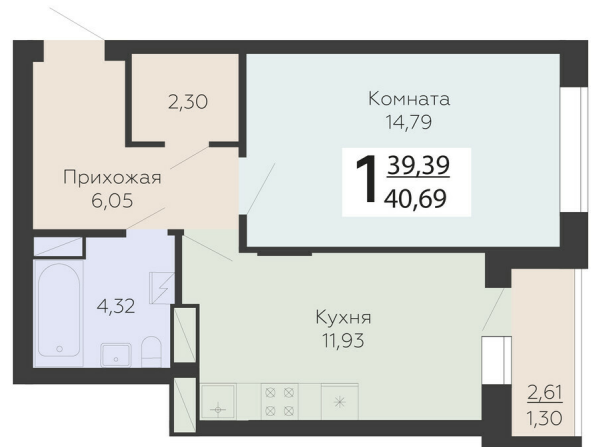

ЖИЛОЙ КОМПЛЕКС

НИКИТИНСКИЕ САДЫ

Подъезд 3

1-комнатная
квартира

<https://rzv.ru/choice-flat/flat-6893007/>

г. Воронеж, г. Воронеж, ул. Покровская, 19

№ квартиры: 626

Этаж: 6

Площадь: 40.69 кв. м.

Стоимость м2: 108 000

Стоимость: 4 394 520

Действительно на: 23.02.2025

Расположение на этаже

Расположение на генплане

развитие

RZV.RU