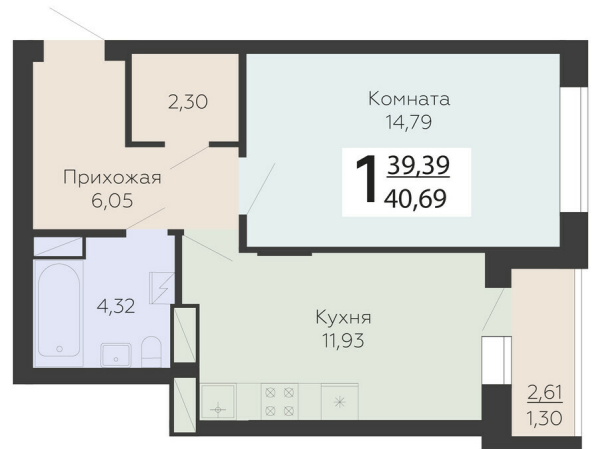

ЖИЛОЙ КОМПЛЕКС

НИКИТИНСКИЕ САДЫ

Подъезд 3

1-комнатная
квартира

<https://rzv.ru/choice-flat/flat-6893008/>

г. Воронеж, г. Воронеж, ул. Покровская, 19

№ квартиры: 710

Этаж: 12

Площадь: 40.69 кв. м.

Стоимость м2: 108 000

Стоимость: 4 394 520

Действительно на: 23.02.2025

Расположение на этаже

Расположение на генплане

развитие

RZV.RU