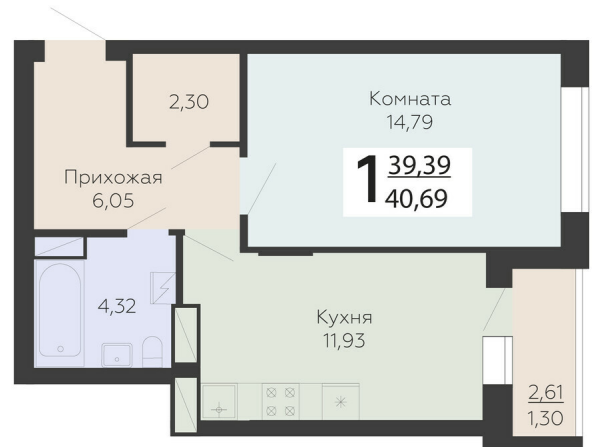

ЖИЛОЙ КОМПЛЕКС

НИКИТИНСКИЕ САДЫ

Подъезд 3

1-комнатная
квартира

<https://rzv.ru/choice-flat/flat-6893009/>

г. Воронеж, г. Воронеж, ул. Покровская, 19

№ квартиры: 724

Этаж: 13

Площадь: 40.69 кв. м.

Стоимость м2: 108 000

Стоимость: 4 394 520

Действительно на: 23.02.2025

Расположение на этаже

Расположение на генплане

развитие

RZV.RU