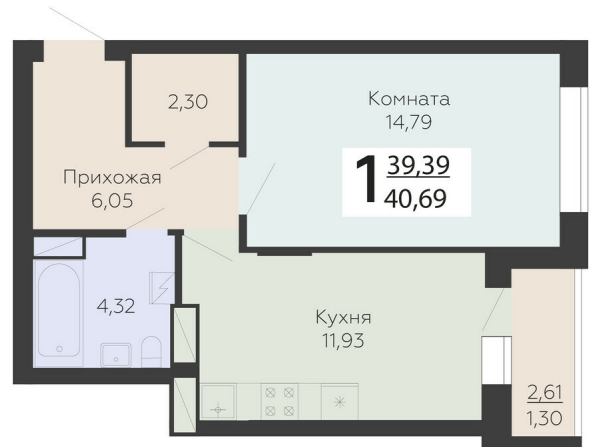

ЖИЛОЙ КОМПЛЕКС

НИКИТИНСКИЕ САДЫ

Подъезд 3

1-комнатная
квартира

<https://rzv.ru/choice-flat/flat-6893010/>

г. Воронеж, г. Воронеж, ул. Покровская, 19

№ квартиры: 640

Этаж: 7

Площадь: 40.69 кв. м.

Стоимость м2: 108 000

Стоимость: 4 394 520

Действительно на: 23.02.2025

Расположение на этаже

Расположение на генплане

развитие

RZV.RU