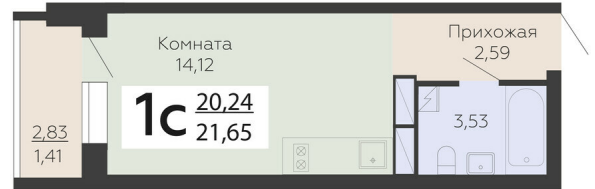

ЖИЛОЙ КОМПЛЕКС

НИКИТИНСКИЕ САДЫ

Подъезд 4

1-комнатная
(студия)

<https://rzv.ru/choice-flat/flat-6893012/>

г. Воронеж, г. Воронеж, ул. Покровская, 19

№ квартиры: 861

Этаж: 3

Площадь: 21.65 кв. м.

Стоимость м2: 119 000

Стоимость: 2 576 350

Действительно на: 23.02.2025

Расположение на этаже

Расположение на генплане

развитие

RZV.RU