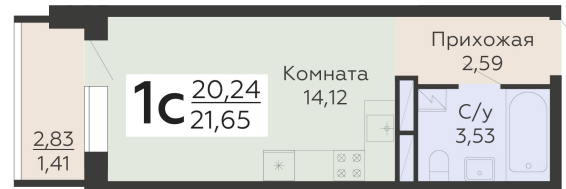

ЖИЛОЙ КОМПЛЕКС

НИКИТИНСКИЕ САДЫ

Подъезд 4

1-комнатная
(студия)

<https://rzv.ru/choice-flat/flat-6893012/>

г. Воронеж, г. Воронеж, ул. Покровская, 19

№ квартиры: 861

Этаж: 3

Площадь: 21.65 кв. м.

Стоимость м2: 119 000

Стоимость: 2 576 350

Действительно на: 28.04.2025

Расположение на этаже

Расположение на генплане

развитие

RZV.RU