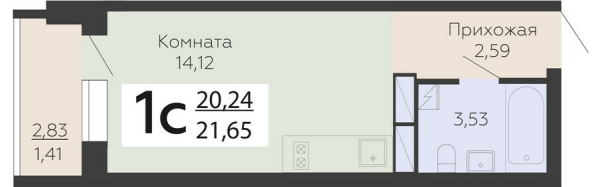

ЖИЛОЙ КОМПЛЕКС

НИКИТИНСКИЕ САДЫ

Подъезд 4

1-комнатная  
(студия)

<https://rzv.ru/choice-flat/flat-6893013/>

г. Воронеж, г. Воронеж, ул. Покровская, 19

№ квартиры: 876

Этаж: 4

Площадь: 21.65 кв. м.

**Стоимость м2: 119 000**

**Стоимость: 2 576 350**

Действительно на: 23.02.2025

### Расположение на этаже