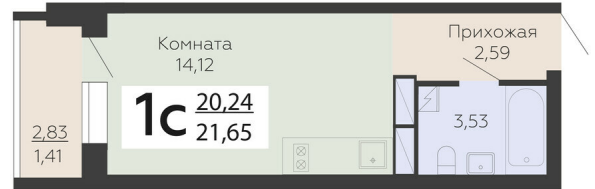

ЖИЛОЙ КОМПЛЕКС

НИКИТИНСКИЕ САДЫ

Подъезд 4

1-комнатная
(студия)

<https://rzv.ru/choice-flat/flat-6893014/>

г. Воронеж, г. Воронеж, ул. Покровская, 19

№ квартиры: 1 011

Этаж: 13

Площадь: 21.65 кв. м.

Стоимость м2: 119 000

Стоимость: 2 576 350

Действительно на: 23.02.2025

Расположение на этаже

Расположение на генплане

развитие

RZV.RU