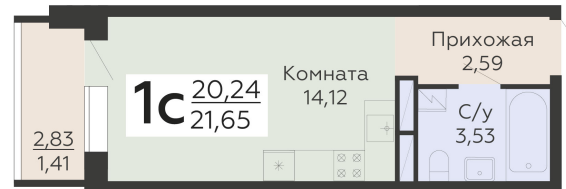

ЖИЛОЙ КОМПЛЕКС

НИКИТИНСКИЕ САДЫ

Подъезд 4

1-комнатная
(студия)

<https://rzv.ru/choice-flat/flat-6893014/>

г. Воронеж, Воронеж, ул. Покровская, 19

№ квартиры: 1 011

Этаж: 13

Площадь: 21.65 кв. м.

Стоимость м2: 131 000

Стоимость: 2 836 150

Действительно на: 12.04.2026

Расположение на этаже

Расположение на генплане

развитие

RZV.RU