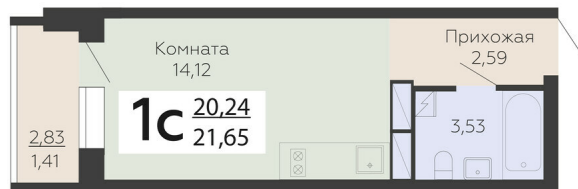

ЖИЛОЙ КОМПЛЕКС

НИКИТИНСКИЕ САДЫ

Подъезд 4

1-комнатная
(студия)

<https://rzv.ru/choice-flat/flat-6893015/>

г. Воронеж, г. Воронеж, ул. Покровская, 19

№ квартиры: 906

Этаж: 6

Площадь: 21.65 кв. м.

Стоимость м2: 119 000

Стоимость: 2 576 350

Действительно на: 23.02.2025

Расположение на этаже

Расположение на генплане

развитие

RZV.RU