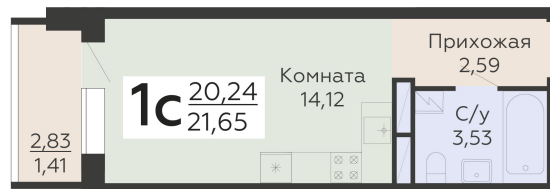

ЖИЛОЙ КОМПЛЕКС

НИКИТИНСКИЕ САДЫ

Подъезд 4

1-комнатная
(студия)

<https://rzv.ru/choice-flat/flat-6893015/>

г. Воронеж, г. Воронеж, ул. Покровская, 19

№ квартиры: 906

Этаж: 6

Площадь: 21.65 кв. м.

Стоимость м2: 119 000

Стоимость: 2 576 350

Действительно на: 28.04.2025

Расположение на этаже

Расположение на генплане

развитие

RZV.RU