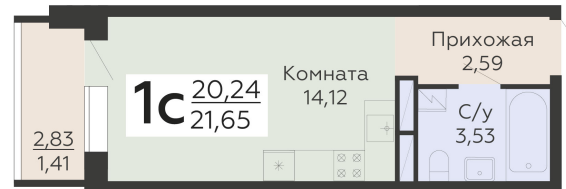

ЖИЛОЙ КОМПЛЕКС

НИКИТИНСКИЕ САДЫ

Подъезд 4

1-комнатная  
(студия)

<https://rzv.ru/choice-flat/flat-6893016/>

г. Воронеж, Воронеж, ул. Покровская, 19

№ квартиры: 1 026

Этаж: 14

Площадь: 21.65 кв. м.

**Стоимость м2: 131 000**

**Стоимость: 2 836 150**

Действительно на: 12.04.2026

### Расположение на этаже