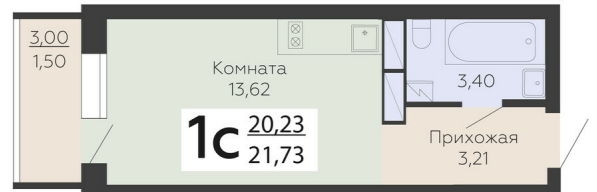

ЖИЛОЙ КОМПЛЕКС

НИКИТИНСКИЕ САДЫ

Подъезд 4

1-комнатная
(студия)

<https://rzv.ru/choice-flat/flat-6893017/>

г. Воронеж, г. Воронеж, ул. Покровская, 19

№ квартиры: 843

Этаж: 2

Площадь: 21.73 кв. м.

Стоимость м2: 119 000

Стоимость: 2 585 870

Действительно на: 23.02.2025

Расположение на этаже

Расположение на генплане

развитие

RZV.RU