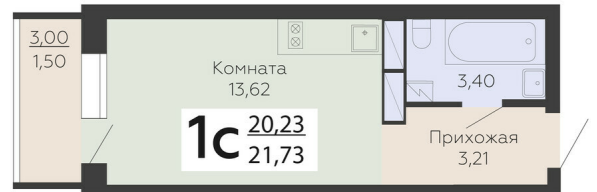

ЖИЛОЙ КОМПЛЕКС

НИКИТИНСКИЕ САДЫ

Подъезд 4

1-комнатная
(студия)

<https://rzv.ru/choice-flat/flat-6893018/>

г. Воронеж, г. Воронеж, ул. Покровская, 19

№ квартиры: 873

Этаж: 4

Площадь: 21.73 кв. м.

Стоимость м2: 119 000

Стоимость: 2 585 870

Действительно на: 23.02.2025

Расположение на этаже

Расположение на генплане

развитие

RZV.RU