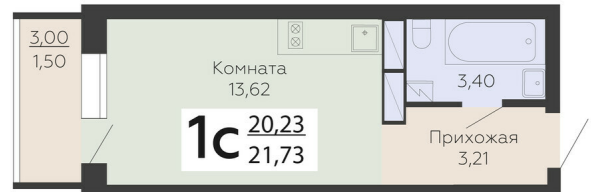

ЖИЛОЙ КОМПЛЕКС

НИКИТИНСКИЕ САДЫ

Подъезд 4

1-комнатная
(студия)

<https://rzv.ru/choice-flat/flat-6893019/>

г. Воронеж, г. Воронеж, ул. Покровская, 19

№ квартиры: 903

Этаж: 6

Площадь: 21.73 кв. м.

Стоимость м2: 119 000

Стоимость: 2 585 870

Действительно на: 23.02.2025

Расположение на этаже

Расположение на генплане

развитие

RZV.RU