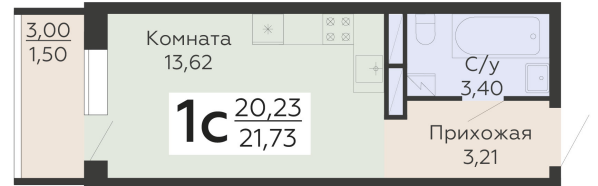

ЖИЛОЙ КОМПЛЕКС

НИКИТИНСКИЕ САДЫ

Подъезд 4

1-комнатная
(студия)

<https://rzv.ru/choice-flat/flat-6893019/>

г. Воронеж, г. Воронеж, ул. Покровская, 19

№ квартиры: 903

Этаж: 6

Площадь: 21.73 кв. м.

Стоимость м2: 119 000

Стоимость: 2 585 870

Действительно на: 28.04.2025

Расположение на этаже

Расположение на генплане

развитие

RZV.RU