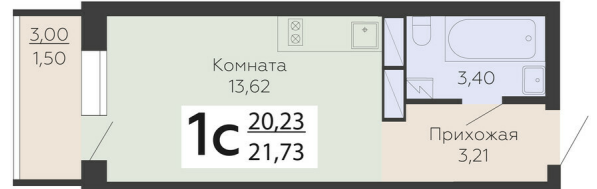

ЖИЛОЙ КОМПЛЕКС

НИКИТИНСКИЕ САДЫ

Подъезд 4

1-комнатная
(студия)

<https://rzv.ru/choice-flat/flat-6893020/>

г. Воронеж, г. Воронеж, ул. Покровская, 19

№ квартиры: 918

Этаж: 7

Площадь: 21.73 кв. м.

Стоимость м2: 119 000

Стоимость: 2 585 870

Действительно на: 23.02.2025

Расположение на этаже

Расположение на генплане

развитие

RZV.RU