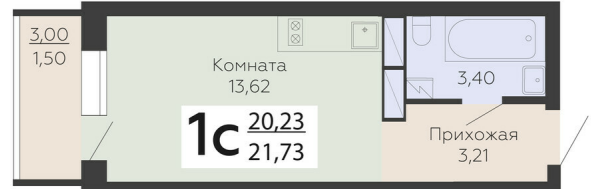

ЖИЛОЙ КОМПЛЕКС

НИКИТИНСКИЕ САДЫ

Подъезд 4

1-комнатная
(студия)

<https://rzv.ru/choice-flat/flat-6893021/>

г. Воронеж, г. Воронеж, ул. Покровская, 19

№ квартиры: 993

Этаж: 12

Площадь: 21.73 кв. м.

Стоимость м2: 119 000

Стоимость: 2 585 870

Действительно на: 23.02.2025

Расположение на этаже

Расположение на генплане

развитие

RZV.RU