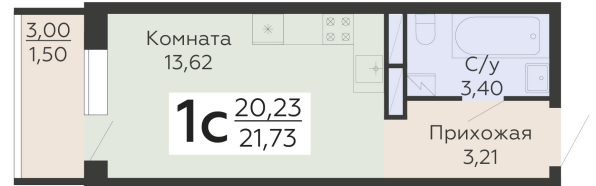

ЖИЛОЙ КОМПЛЕКС

НИКИТИНСКИЕ САДЫ

Подъезд 4

1-комнатная
(студия)

<https://rzv.ru/choice-flat/flat-6893021/>

г. Воронеж, Воронеж, ул. Покровская, 19

№ квартиры: 993

Этаж: 12

Площадь: 21.73 кв. м.

Стоимость м2: 131 000

Стоимость: 2 846 630

Действительно на: 14.04.2026

Расположение на этаже

Расположение на генплане

развитие

RZV.RU