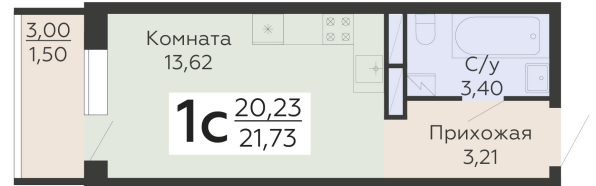

ЖИЛОЙ КОМПЛЕКС

НИКИТИНСКИЕ САДЫ

Подъезд 4

1-комнатная
(студия)

<https://rzv.ru/choice-flat/flat-6893021/>

г. Воронеж, Воронеж, ул. Покровская, 19

№ квартиры: 993

Этаж: 12

Площадь: 21.73 кв. м.

Стоимость м2: 147 250

Стоимость: 3 199 743

Действительно на: 27.06.2026

Расположение на этаже

Расположение на генплане

развитие

RZV.RU