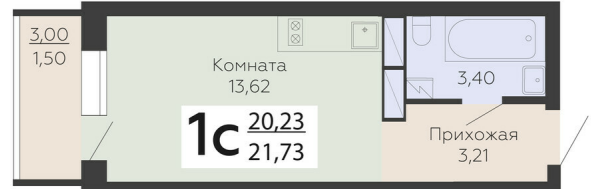

ЖИЛОЙ КОМПЛЕКС

НИКИТИНСКИЕ САДЫ

Подъезд 4

1-комнатная
(студия)

<https://rzv.ru/choice-flat/flat-6893022/>

г. Воронеж, г. Воронеж, ул. Покровская, 19

№ квартиры: 1 008

Этаж: 13

Площадь: 21.73 кв. м.

Стоимость м2: 119 000

Стоимость: 2 585 870

Действительно на: 23.02.2025

Расположение на этаже

Расположение на генплане

развитие

RZV.RU