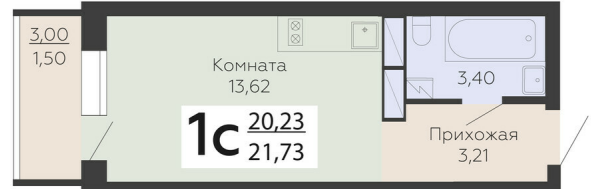

ЖИЛОЙ КОМПЛЕКС

НИКИТИНСКИЕ САДЫ

Подъезд 4

1-комнатная
(студия)

<https://rzv.ru/choice-flat/flat-6893023/>

г. Воронеж, г. Воронеж, ул. Покровская, 19

№ квартиры: 1 023

Этаж: 14

Площадь: 21.73 кв. м.

Стоимость м2: 119 000

Стоимость: 2 585 870

Действительно на: 23.02.2025

Расположение на этаже

Расположение на генплане

развитие

RZV.RU