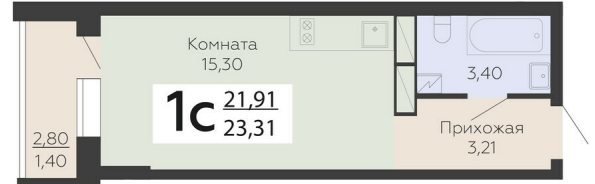

ЖИЛОЙ КОМПЛЕКС

НИКИТИНСКИЕ САДЫ

Подъезд 4

1-комнатная
(студия)

<https://rzv.ru/choice-flat/flat-6893025/>

г. Воронеж, г. Воронеж, ул. Покровская, 19

№ квартиры: 847

Этаж: 2

Площадь: 23.31 кв. м.

Стоимость м2: 118 000

Стоимость: 2 750 580

Действительно на: 23.02.2025

Расположение на этаже

Расположение на генплане

развитие

RZV.RU