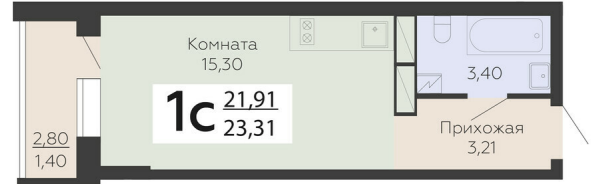

ЖИЛОЙ КОМПЛЕКС

НИКИТИНСКИЕ САДЫ

Подъезд 4

1-комнатная  
(студия)

<https://rzv.ru/choice-flat/flat-6893026/>

г. Воронеж, г. Воронеж, ул. Покровская, 19

№ квартиры: 862

Этаж: 3

Площадь: 23.31 кв. м.

**Стоимость м2: 118 000**

**Стоимость: 2 750 580**

Действительно на: 23.02.2025

### Расположение на этаже