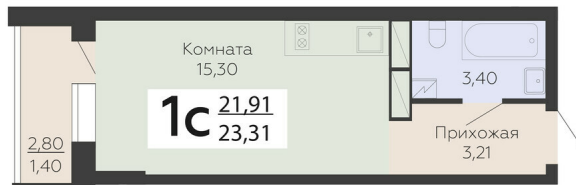

<https://rzv.ru/choice-flat/flat-6893027/>

г. Воронеж, г. Воронеж, ул. Покровская, 19

№ квартиры: 877

Этаж: 4

Площадь: 23.31 кв. м.

**Стоимость м2: 118 000**

**Стоимость: 2 750 580**

Действительно на: 23.02.2025

### Расположение на этаже