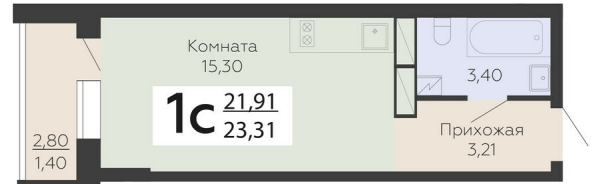

ЖИЛОЙ КОМПЛЕКС

НИКИТИНСКИЕ САДЫ

Подъезд 4

1-комнатная  
(студия)

<https://rzv.ru/choice-flat/flat-6893028/>

г. Воронеж, г. Воронеж, ул. Покровская, 19

№ квартиры: 892

Этаж: 5

Площадь: 23.31 кв. м.

**Стоимость м2: 118 000**

**Стоимость: 2 750 580**

Действительно на: 23.02.2025

### Расположение на этаже