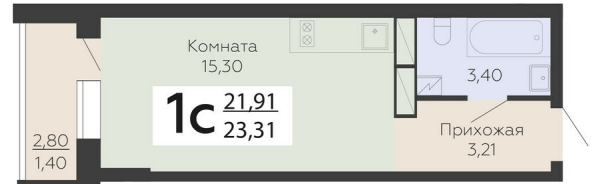

ЖИЛОЙ КОМПЛЕКС

НИКИТИНСКИЕ САДЫ

Подъезд 4

1-комнатная
(студия)

<https://rzv.ru/choice-flat/flat-6893029/>

г. Воронеж, г. Воронеж, ул. Покровская, 19

№ квартиры: 907

Этаж: 6

Площадь: 23.31 кв. м.

Стоимость м2: 118 000

Стоимость: 2 750 580

Действительно на: 23.02.2025

Расположение на этаже

Расположение на генплане

развитие

RZV.RU