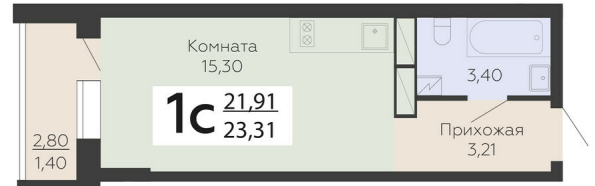

ЖИЛОЙ КОМПЛЕКС

НИКИТИНСКИЕ САДЫ

Подъезд 4

1-комнатная
(студия)

<https://rzv.ru/choice-flat/flat-6893030/>

г. Воронеж, г. Воронеж, ул. Покровская, 19

№ квартиры: 997

Этаж: 12

Площадь: 23.31 кв. м.

Стоимость м2: 118 000

Стоимость: 2 750 580

Действительно на: 23.02.2025

Расположение на этаже

Расположение на генплане

развитие

RZV.RU