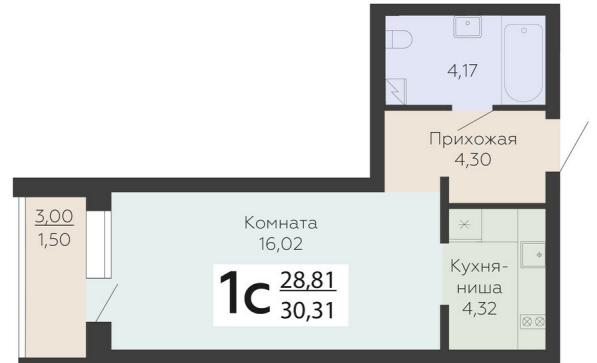

ЖИЛОЙ КОМПЛЕКС

НИКИТИНСКИЕ САДЫ

Подъезд 4

1-комнатная
(студия)

<https://rzv.ru/choice-flat/flat-6893031/>

г. Воронеж, г. Воронеж, ул. Покровская, 19

№ квартиры: 844

Этаж: 2

Площадь: 30.31 кв. м.

Стоимость м2: 112 000

Стоимость: 3 394 720

Действительно на: 23.02.2025

Расположение на этаже

Расположение на генплане

развитие

RZV.RU