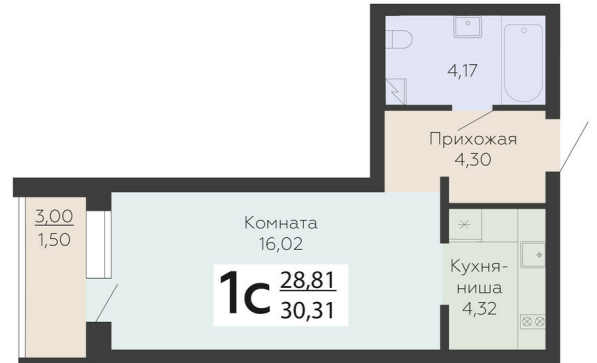

ЖИЛОЙ КОМПЛЕКС

НИКИТИНСКИЕ САДЫ

Подъезд 4

1-комнатная
(студия)

<https://rzv.ru/choice-flat/flat-6893032/>

г. Воронеж, г. Воронеж, ул. Покровская, 19

№ квартиры: 994

Этаж: 12

Площадь: 30.31 кв. м.

Стоимость м2: 112 000

Стоимость: 3 394 720

Действительно на: 23.02.2025

Расположение на этаже

Расположение на генплане

развитие

RZV.RU