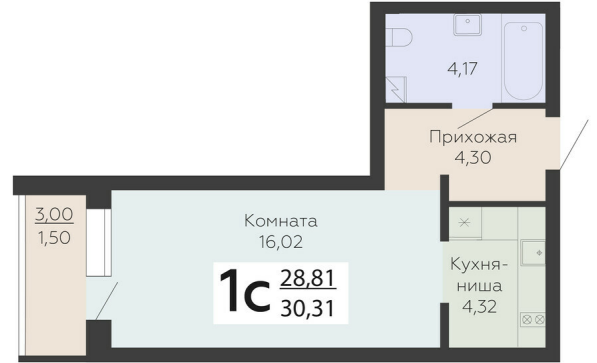

ЖИЛОЙ КОМПЛЕКС

НИКИТИНСКИЕ САДЫ

Подъезд 4

1-комнатная  
(студия)

<https://rzv.ru/choice-flat/flat-6893033/>

г. Воронеж, г. Воронеж, ул. Покровская, 19

№ квартиры: 904

Этаж: 6

Площадь: 30.31 кв. м.

**Стоимость м2: 112 000**

**Стоимость: 3 394 720**

Действительно на: 23.02.2025

### Расположение на этаже