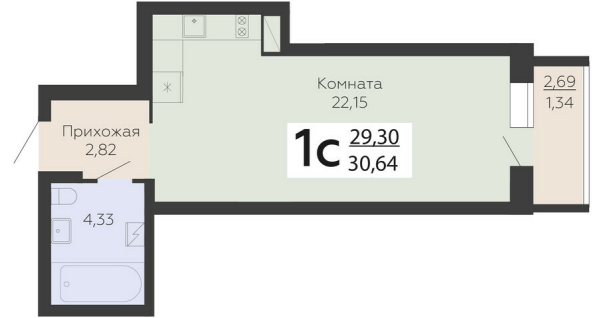

ЖИЛОЙ КОМПЛЕКС

НИКИТИНСКИЕ САДЫ

Подъезд 4

1-комнатная
(студия)

<https://rzv.ru/choice-flat/flat-6893034/>

г. Воронеж, г. Воронеж, ул. Покровская, 19

№ квартиры: 837

Этаж: 2

Площадь: 30.64 кв. м.

Стоимость м2: 112 000

Стоимость: 3 431 680

Действительно на: 23.02.2025

Расположение на этаже

Расположение на генплане

развитие

RZV.RU