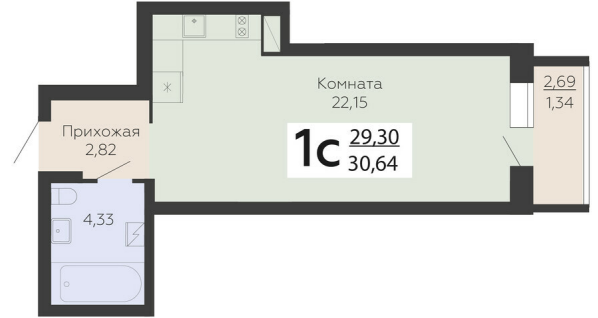

ЖИЛОЙ КОМПЛЕКС

НИКИТИНСКИЕ САДЫ

Подъезд 4

1-комнатная  
(студия)

<https://rzv.ru/choice-flat/flat-6893035/>

г. Воронеж, г. Воронеж, ул. Покровская, 19

№ квартиры: 852

Этаж: 3

Площадь: 30.64 кв. м.

**Стоимость м2: 112 000**

**Стоимость: 3 431 680**

Действительно на: 23.02.2025

### Расположение на этаже