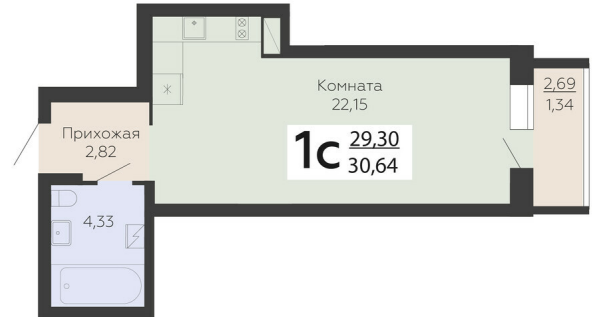

ЖИЛОЙ КОМПЛЕКС

НИКИТИНСКИЕ САДЫ

Подъезд 4

1-комнатная
(студия)

<https://rzv.ru/choice-flat/flat-6893036/>

г. Воронеж, г. Воронеж, ул. Покровская, 19

№ квартиры: 867

Этаж: 4

Площадь: 30.64 кв. м.

Стоимость м2: 112 000

Стоимость: 3 431 680

Действительно на: 23.02.2025

Расположение на этаже

Расположение на генплане

развитие

RZV.RU