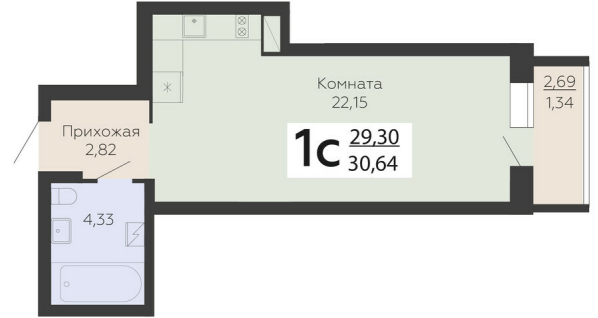

ЖИЛОЙ КОМПЛЕКС

НИКИТИНСКИЕ САДЫ

Подъезд 4

1-комнатная
(студия)

<https://rzv.ru/choice-flat/flat-6893037/>

г. Воронеж, г. Воронеж, ул. Покровская, 19

№ квартиры: 882

Этаж: 5

Площадь: 30.64 кв. м.

Стоимость м2: 112 000

Стоимость: 3 431 680

Действительно на: 23.02.2025

Расположение на этаже

Расположение на генплане

развитие

RZV.RU