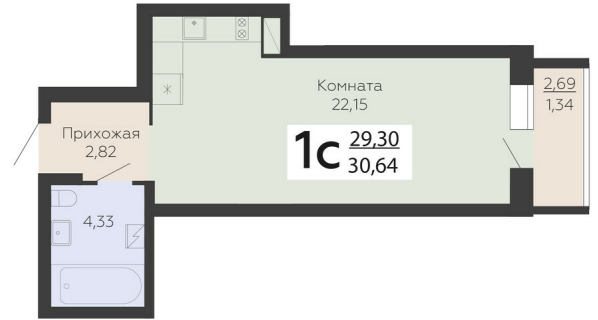

ЖИЛОЙ КОМПЛЕКС

НИКИТИНСКИЕ САДЫ

Подъезд 4

1-комнатная
(студия)

<https://rzv.ru/choice-flat/flat-6893038/>

г. Воронеж, г. Воронеж, ул. Покровская, 19

№ квартиры: 912

Этаж: 7

Площадь: 30.64 кв. м.

Стоимость м2: 112 000

Стоимость: 3 431 680

Действительно на: 23.02.2025

Расположение на этаже

Расположение на генплане

развитие

RZV.RU