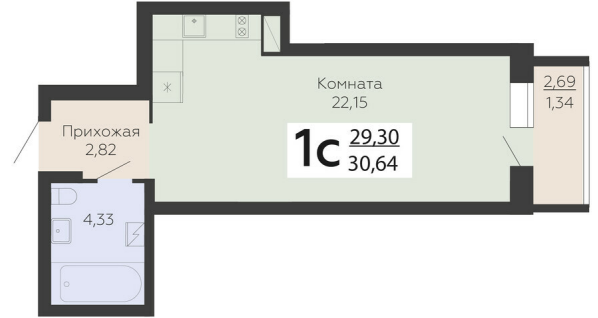

ЖИЛОЙ КОМПЛЕКС

НИКИТИНСКИЕ САДЫ

Подъезд 4

1-комнатная  
(студия)

<https://rzv.ru/choice-flat/flat-6893039/>

г. Воронеж, г. Воронеж, ул. Покровская, 19

№ квартиры: 987

Этаж: 12

Площадь: 30.64 кв. м.

**Стоимость м2: 112 000**

**Стоимость: 3 431 680**

Действительно на: 23.02.2025

### Расположение на этаже