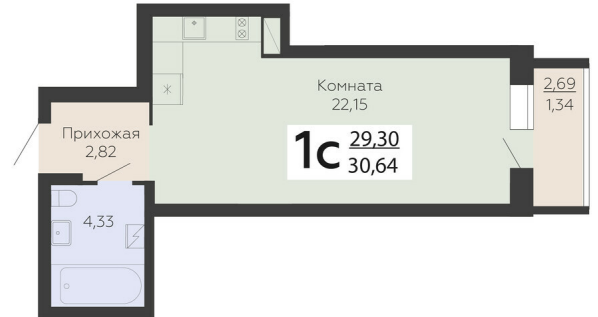

ЖИЛОЙ КОМПЛЕКС

НИКИТИНСКИЕ САДЫ

Подъезд 4

1-комнатная  
(студия)

<https://rzv.ru/choice-flat/flat-6893040/>

г. Воронеж, г. Воронеж, ул. Покровская, 19

№ квартиры: 1 002

Этаж: 13

Площадь: 30.64 кв. м.

**Стоимость м2: 112 000**

**Стоимость: 3 431 680**

Действительно на: 23.02.2025

### Расположение на этаже