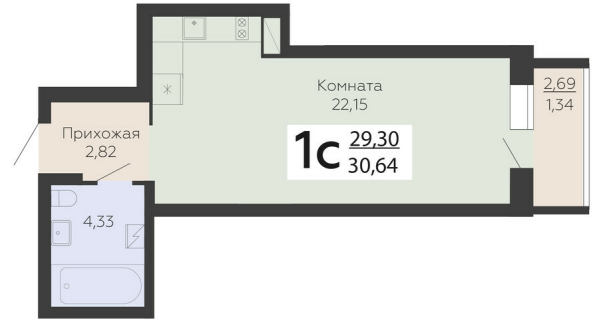

ЖИЛОЙ КОМПЛЕКС

НИКИТИНСКИЕ САДЫ

Подъезд 4

1-комнатная
(студия)

<https://rzv.ru/choice-flat/flat-6893041/>

г. Воронеж, г. Воронеж, ул. Покровская, 19

№ квартиры: 1 017

Этаж: 14

Площадь: 30.64 кв. м.

Стоимость м2: 112 000

Стоимость: 3 431 680

Действительно на: 23.02.2025

Расположение на этаже

Расположение на генплане

развитие

RZV.RU