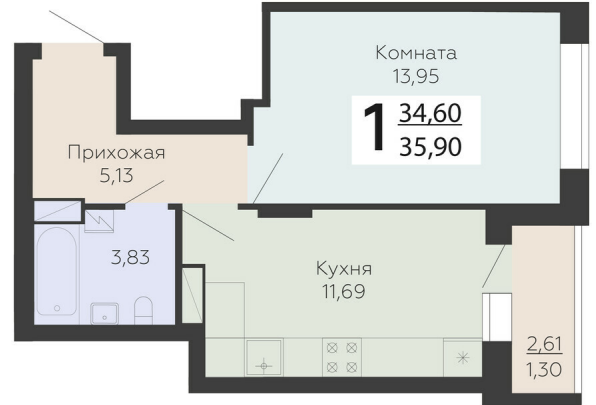

ЖИЛОЙ КОМПЛЕКС

НИКИТИНСКИЕ САДЫ

Подъезд 4

1-комнатная
квартира

<https://rzv.ru/choice-flat/flat-6893043/>

г. Воронеж, г. Воронеж, ул. Покровская, 19

№ квартиры: 836

Этаж: 2

Площадь: 35.9 кв. м.

Стоимость м2: 112 600

Стоимость: 4 042 340

Действительно на: 23.02.2025

Расположение на этаже

Расположение на генплане

развитие

RZV.RU