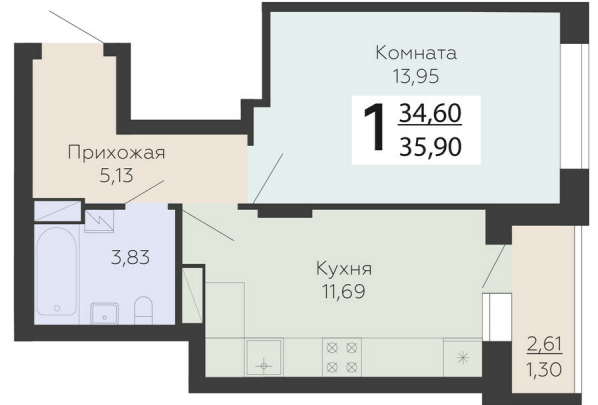

ЖИЛОЙ КОМПЛЕКС

НИКИТИНСКИЕ САДЫ

Подъезд 4

1-комнатная
квартира

<https://rzv.ru/choice-flat/flat-6893044/>

г. Воронеж, г. Воронеж, ул. Покровская, 19

№ квартиры: 851

Этаж: 3

Площадь: 35.9 кв. м.

Стоимость м2: 112 600

Стоимость: 4 042 340

Действительно на: 23.02.2025

Расположение на этаже

Расположение на генплане

развитие

RZV.RU