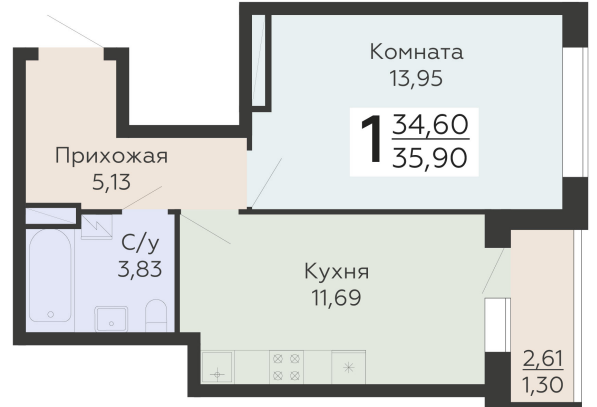

ЖИЛОЙ КОМПЛЕКС

НИКИТИНСКИЕ САДЫ

Подъезд 4

1-комнатная  
квартира

<https://rzv.ru/choice-flat/flat-6893044/>

г. Воронеж, Воронеж, ул. Покровская, 19

№ квартиры: 851

Этаж: 3

Площадь: 35.9 кв. м.

**Стоимость м2: 119 950**

**Стоимость: 4 306 205**

Действительно на: 12.04.2026

### Расположение на этаже