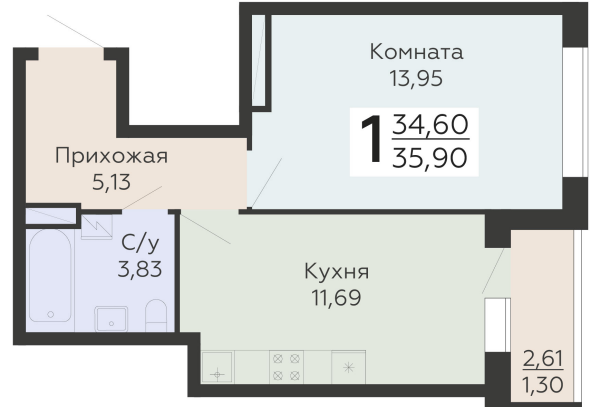

ЖИЛОЙ КОМПЛЕКС

НИКИТИНСКИЕ САДЫ

Подъезд 4

1-комнатная  
квартира

<https://rzv.ru/choice-flat/flat-6893046/>

г. Воронеж, Воронеж, ул. Покровская, 19

№ квартиры: 896

Этаж: 6

Площадь: 35.9 кв. м.

**Стоимость м2: 119 950**

**Стоимость: 4 306 205**

Действительно на: 12.04.2026

### Расположение на этаже