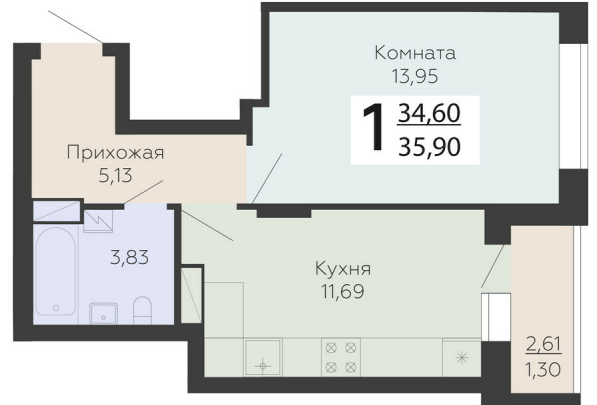

ЖИЛОЙ КОМПЛЕКС

НИКИТИНСКИЕ САДЫ

Подъезд 4

1-комнатная
квартира

<https://rzv.ru/choice-flat/flat-6893046/>

г. Воронеж, г. Воронеж, ул. Покровская, 19

№ квартиры: 896

Этаж: 6

Площадь: 35.9 кв. м.

Стоимость м2: 112 600

Стоимость: 4 042 340

Действительно на: 23.02.2025

Расположение на этаже

Расположение на генплане

развитие

RZV.RU