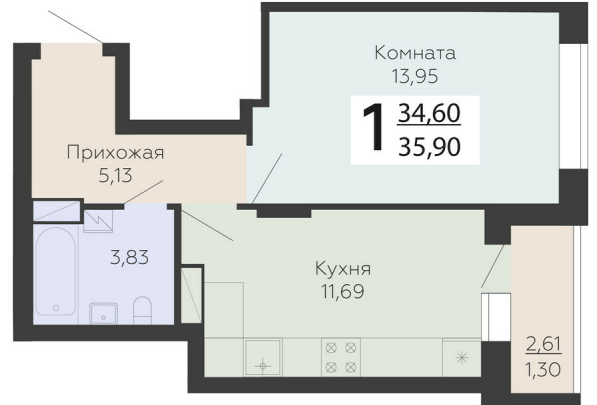

ЖИЛОЙ КОМПЛЕКС

НИКИТИНСКИЕ САДЫ

Подъезд 4

1-комнатная
квартира

<https://rzv.ru/choice-flat/flat-6893047/>

г. Воронеж, г. Воронеж, ул. Покровская, 19

№ квартиры: 911

Этаж: 7

Площадь: 35.9 кв. м.

Стоимость м2: 112 600

Стоимость: 4 042 340

Действительно на: 23.02.2025

Расположение на этаже

Расположение на генплане

развитие

RZV.RU