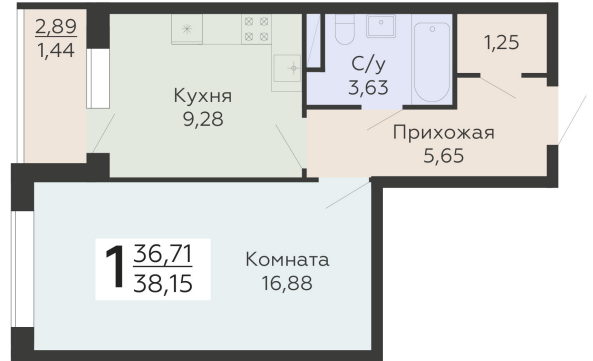

ЖИЛОЙ КОМПЛЕКС

НИКИТИНСКИЕ САДЫ

Подъезд 4

1-комнатная
квартира

<https://rzv.ru/choice-flat/flat-6893048/>

г. Воронеж, Воронеж, ул. Покровская, 19

№ квартиры: 845

Этаж: 2

Площадь: 38.15 кв. м.

Стоимость м2: 131 200

Стоимость: 5 005 280

Действительно на: 27.06.2026

Расположение на этаже

Расположение на генплане

развитие

RZV.RU