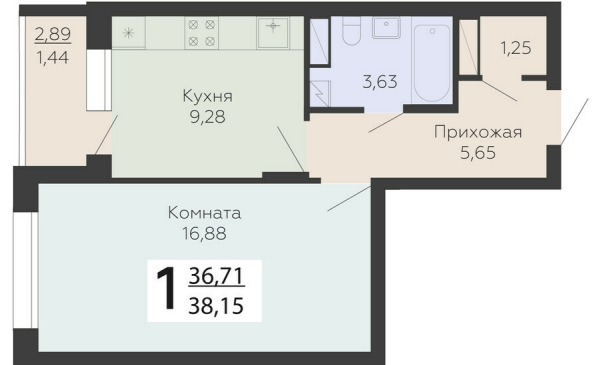

ЖИЛОЙ КОМПЛЕКС

НИКИТИНСКИЕ САДЫ

Подъезд 4

1-комнатная
квартира

<https://rzv.ru/choice-flat/flat-6893048/>

г. Воронеж, г. Воронеж, ул. Покровская, 19

№ квартиры: 845

Этаж: 2

Площадь: 38.15 кв. м.

Стоимость м2: 109 900

Стоимость: 4 192 685

Действительно на: 23.02.2025

Расположение на этаже

Расположение на генплане

развитие

RZV.RU