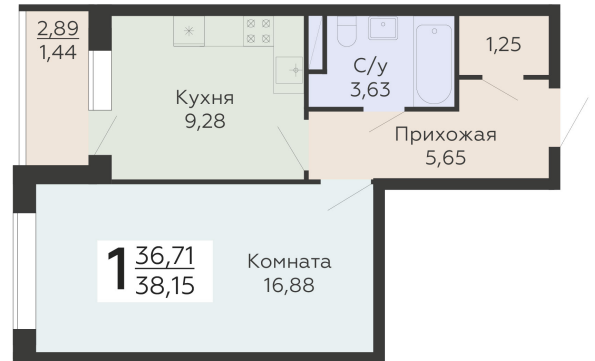

ЖИЛОЙ КОМПЛЕКС

НИКИТИНСКИЕ САДЫ

Подъезд 4

1-комнатная
квартира

<https://rzv.ru/choice-flat/flat-6893048/>

г. Воронеж, Воронеж, ул. Покровская, 19

№ квартиры: 845

Этаж: 2

Площадь: 38.15 кв. м.

Стоимость м2: 117 450

Стоимость: 4 480 718

Действительно на: 12.04.2026

Расположение на этаже

Расположение на генплане

развитие

RZV.RU