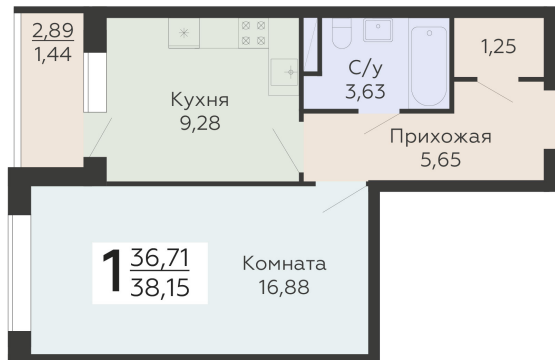

ЖИЛОЙ КОМПЛЕКС

НИКИТИНСКИЕ САДЫ

Подъезд 4

1-комнатная
квартира

<https://rzv.ru/choice-flat/flat-6893049/>

г. Воронеж, Воронеж, ул. Покровская, 19

№ квартиры: 860

Этаж: 3

Площадь: 38.15 кв. м.

Стоимость м2: 118 950

Стоимость: 4 537 943

Действительно на: 12.04.2026

Расположение на этаже

Расположение на генплане

развитие

RZV.RU