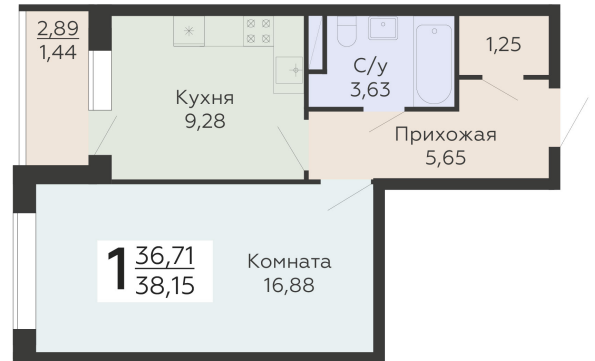

ЖИЛОЙ КОМПЛЕКС

НИКИТИНСКИЕ САДЫ

Подъезд 4

1-комнатная
квартира

<https://rzv.ru/choice-flat/flat-6893049/>

г. Воронеж, Воронеж, ул. Покровская, 19

№ квартиры: 860

Этаж: 3

Площадь: 38.15 кв. м.

Стоимость м2: 132 700

Стоимость: 5 062 505

Действительно на: 27.06.2026

Расположение на этаже

Расположение на генплане

развитие

RZV.RU