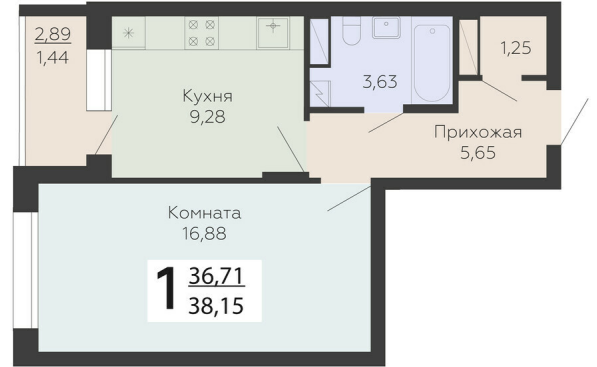

ЖИЛОЙ КОМПЛЕКС

НИКИТИНСКИЕ САДЫ

Подъезд 4

1-комнатная
квартира

<https://rzv.ru/choice-flat/flat-6893049/>

г. Воронеж, г. Воронеж, ул. Покровская, 19

№ квартиры: 860

Этаж: 3

Площадь: 38.15 кв. м.

Стоимость м2: 109 900

Стоимость: 4 192 685

Действительно на: 23.02.2025

Расположение на этаже

Расположение на генплане

развитие

RZV.RU