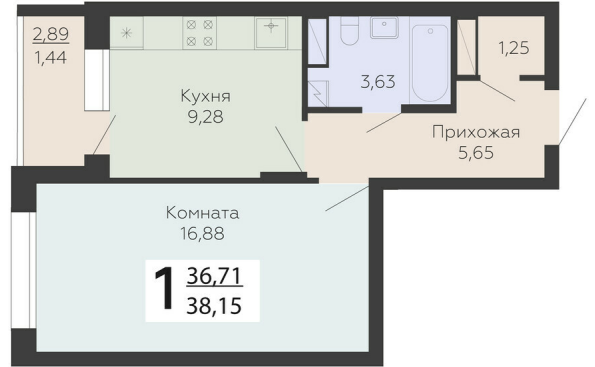

ЖИЛОЙ КОМПЛЕКС

НИКИТИНСКИЕ САДЫ

Подъезд 4

1-комнатная
квартира

<https://rzv.ru/choice-flat/flat-6893050/>

г. Воронеж, г. Воронеж, ул. Покровская, 19

№ квартиры: 875

Этаж: 4

Площадь: 38.15 кв. м.

Стоимость м2: 109 900

Стоимость: 4 192 685

Действительно на: 23.02.2025

Расположение на этаже

Расположение на генплане

развитие

RZV.RU