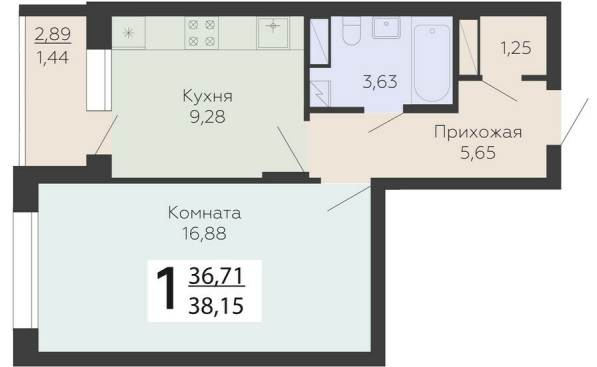

ЖИЛОЙ КОМПЛЕКС

НИКИТИНСКИЕ САДЫ

Подъезд 4

1-комнатная
квартира

<https://rzv.ru/choice-flat/flat-6893051/>

г. Воронеж, г. Воронеж, ул. Покровская, 19

№ квартиры: 905

Этаж: 6

Площадь: 38.15 кв. м.

Стоимость м2: 109 900

Стоимость: 4 192 685

Действительно на: 23.02.2025

Расположение на этаже

Расположение на генплане

развитие

RZV.RU